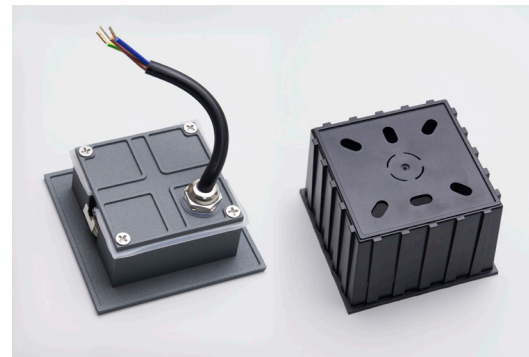

## ПОДСВЕТКА ДЛЯ СТУПЕНЕК

Арт. 41161

Арт. 41175

Монтажный короб и светильник

Встраиваемые светодиодные светильники **LN012** ТМ Feron предназначены для подсветки лестничного марша, стен и небольших декоративных ниш в тёмное время суток. Особенно актуальны для подсветки лестниц с крутым подъёмом или для полувинтовых конструкций.

Светильники предназначены для установки в стенах из кирпича или бетона и поставляются в комплекте с монтажной коробкой.

Инновационная технология порошкового окрашивания обеспечивает устойчивость к коррозии и механическим повреждениям, а высокая степень защиты IP65 не допускает попадания частиц грязи и капель воды внутрь светильника. Все это обеспечивает бесперебойную работу и идеальный внешний вид светильника на протяжении многих лет, даже при неблагоприятных погодных условиях.

Модель	Артикул	Мощность	Кол-во и тип светодиодов	Световой поток	Цветовая температура	Цвет корпуса	Способ монтажа	Размеры	Встраиваемый размер
LN013	41161	3W	4×SMD5730	30Lm	4000K	черный	встраивается в стену	85×85×53мм	66×66×50мм
	41175					серый			