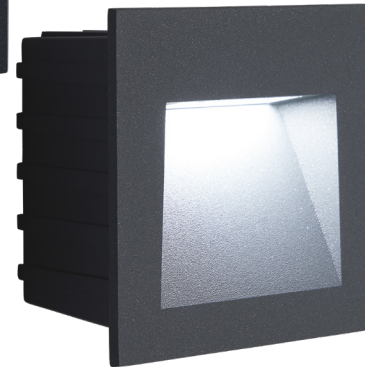

## ПОДСВЕТКА ДЛЯ СТУПЕНЕК

Арт. 41161

Арт. 41175

Монтажный короб и светильник

Встраиваемые светодиодные светильники **LN012** ТМ Feron предназначены для подсветки лестничного марша, стен и небольших декоративных ниш в тёмное время суток. Особенно актуальны для подсветки лестниц с крутым подъёмом или для полувинтовых конструкций.

Светильники предназначены для установки в стенах из кирпича или бетона и поставляются в комплекте с монтажной коробкой.

Инновационная технология порошкового окрашивания обеспечивает устойчивость к коррозии и механическим повреждениям, а высокая степень защиты IP65 не допускает попадания частиц грязи и капель воды внутрь светильника. Все это обеспечивает бесперебойную работу и идеальный внешний вид светильника на протяжении многих лет, даже при неблагоприятных погодных условиях.

Модель	Артикул	Мощность	Кол-во и тип светодиодов	Световой поток	Цветовая температура	Цвет корпуса	Способ монтажа	Размеры	Встраиваемый размер
LN013	41161	3W	4×SMD5730	30Lm	4000K	черный	встраивается в стену	85×85×53мм	66×66×50мм
	41175					серый			